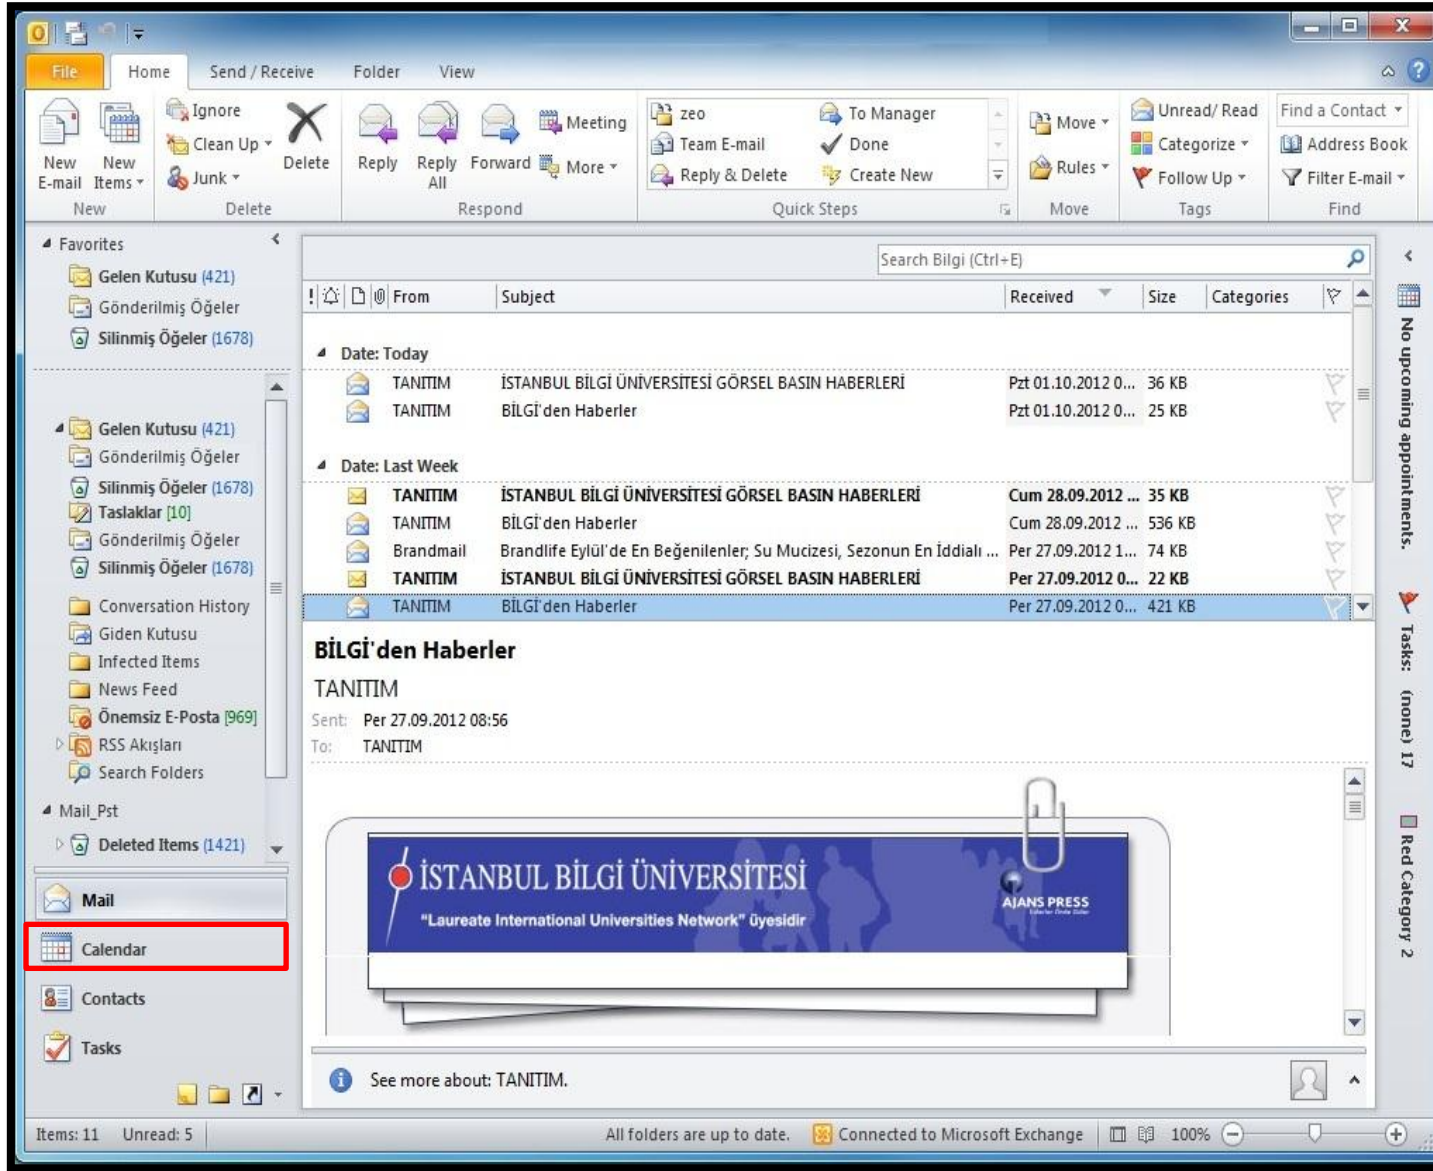

Toplantı Salon ve Oda Rezervasyonu

Microsoft Outlook programı içerisinde bulunan “**Calendar**” butonunu tıklayınız.

“Open Calendar” menüsünde bulunan
“From Room List..” butonunu tıklayınız.

The screenshot shows the Outlook 2010 interface. The 'Select Name' dialog box is open, displaying a list of meeting rooms. The 'Rooms ->' button is highlighted, and the 'OK' button is also highlighted. The background shows the Outlook interface with a calendar view for October 2012.