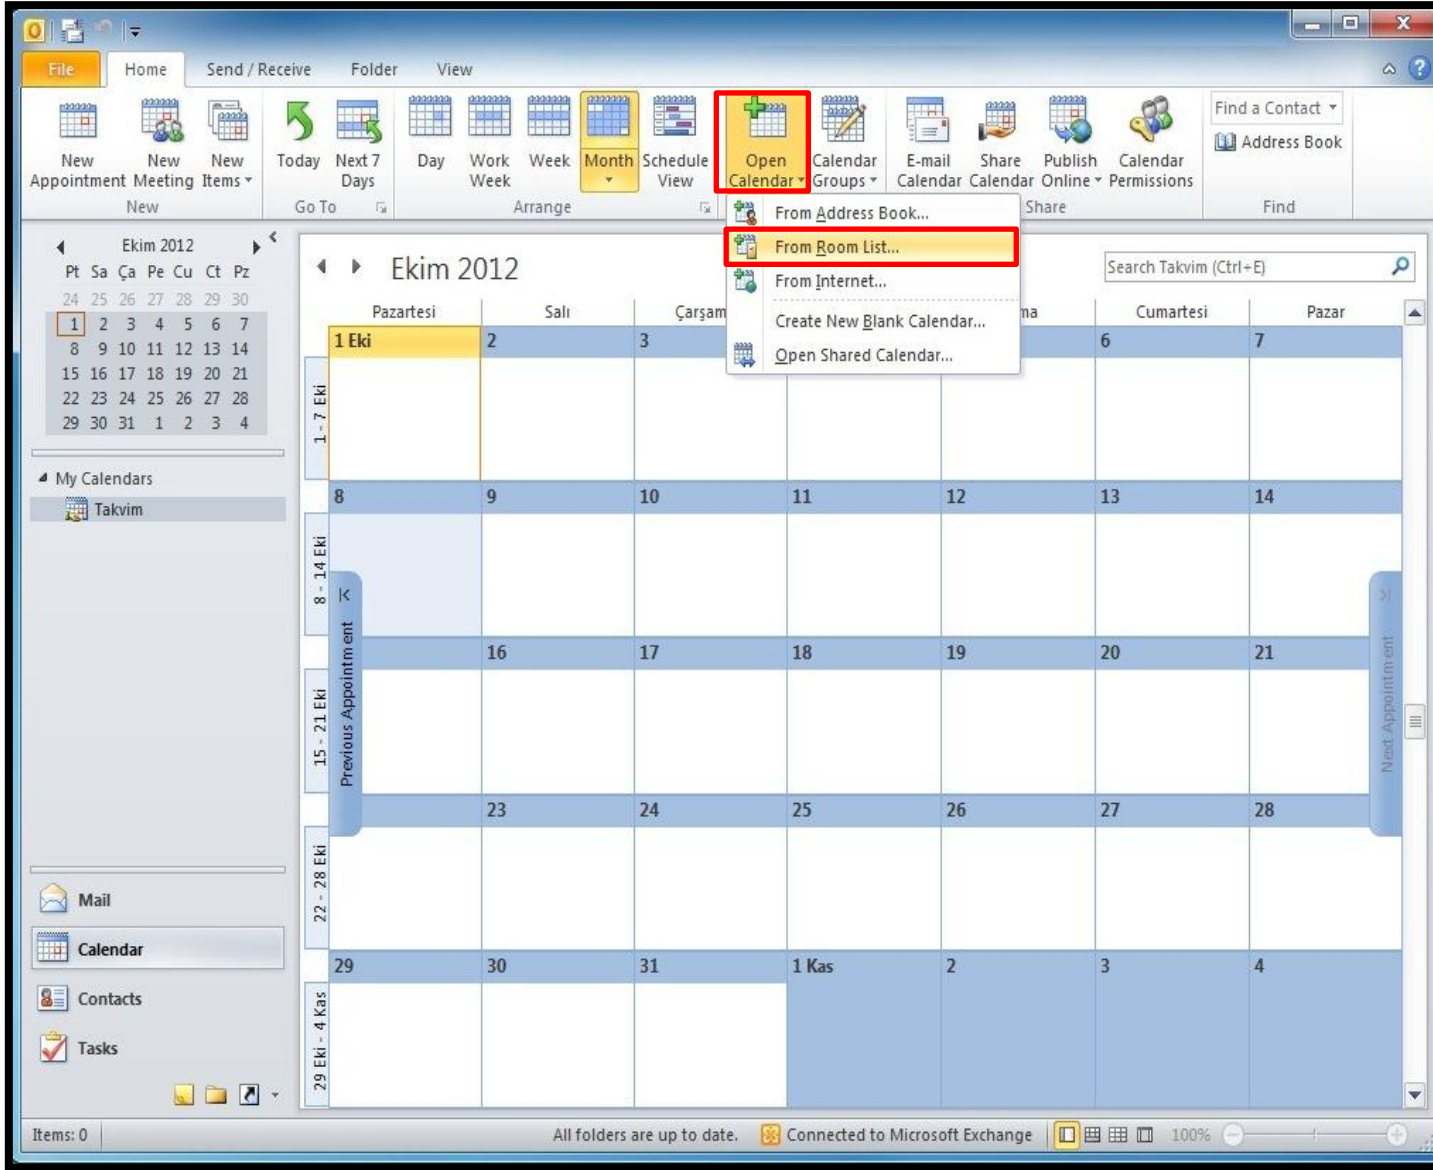

Toplantı Salon ve Oda Rezervasyonu

Microsoft Outlook programı içerisinde bulunan “**Calendar**” butonunu tıklayınız.

“Open Calendar” menüsünde bulunan
“From Room List..” butonunu tıklayınız.

The screenshot shows the Outlook 2010 interface. The 'Select Name' dialog box is open, displaying a list of meeting rooms. The 'Rooms ->' button is highlighted, and the 'OK' button is also highlighted. The background shows the Outlook interface with a calendar view for October 2012.