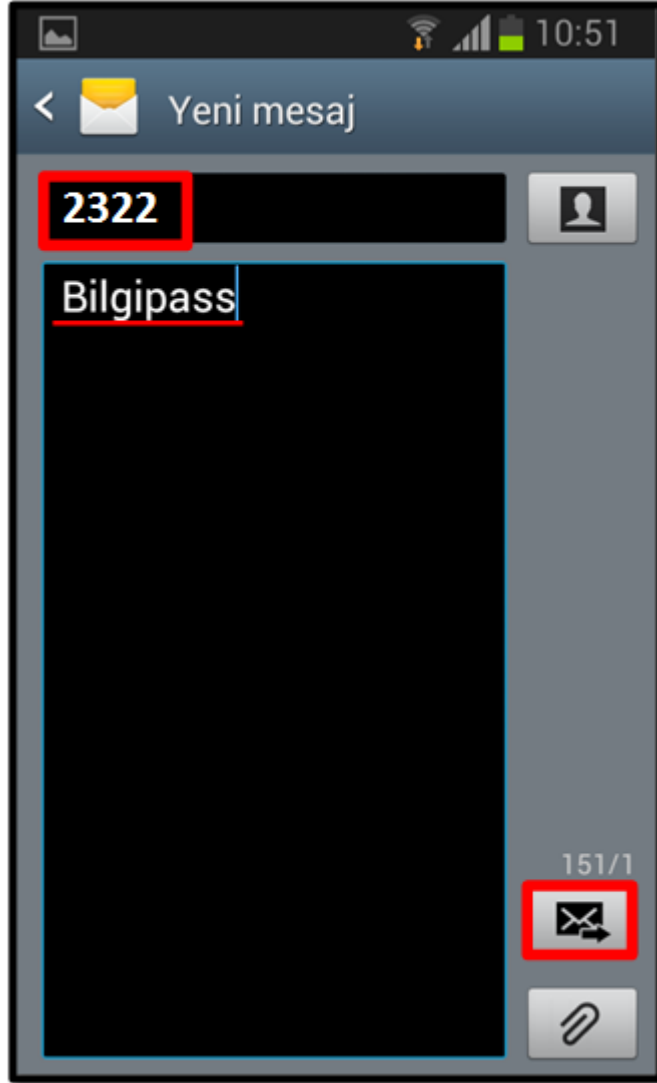

## SMS ile Geçici Şifre Üretme Yeni Şifre Belirleme

**NOT:** Sadece, üniversitemiz Öğrenci İşleri sistemine kayıtlı cep telefonu numaranızla şifre yenileme işlemini gerçekleştirebilirsiniz.

- Cep telefonunuzun “**Mesajlaşma**” menüsüne giriniz.

## SMS ile Geçici Şifre Üretme Yeni Şifre Belirleme

- “Bilgipass” yazıp 2322’ye kısa mesaj olarak gönderiniz.