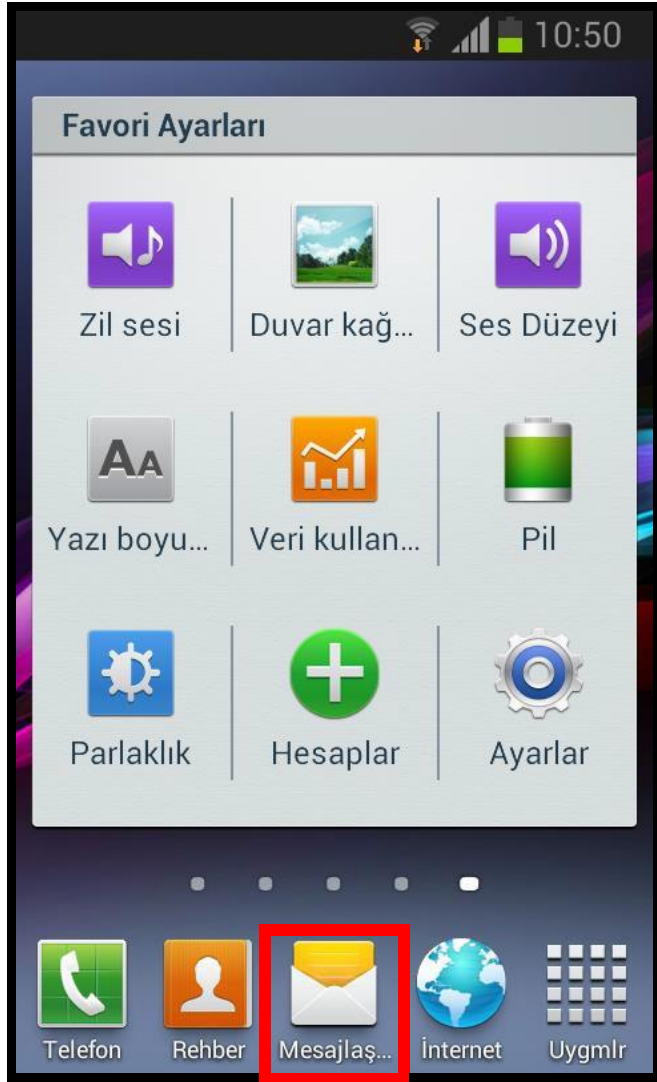

## SMS ile Geçici Şifre Üretme Yeni Şifre Belirleme

**NOT:** Sadece, üniversitemiz Öğrenci İşleri sistemine kayıtlı cep telefonu numaranızla şifre yenileme işlemini gerçekleştirebilirsiniz.

- Cep telefonunuzun “**Mesajlaşma**” menüsüne giriniz.

## SMS ile Geçici Şifre Üretme Yeni Şifre Belirleme

- “Bilgipass” yazıp 2322’ye kısa mesaj olarak gönderiniz.