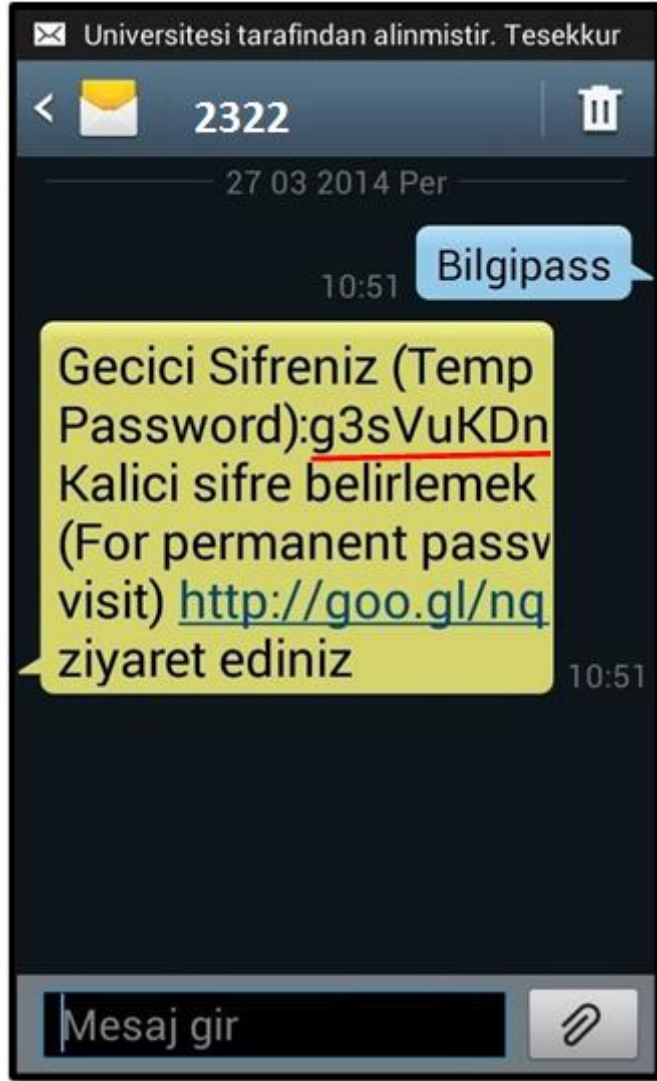

SMS ile Geçici Şifre Üretme Yeni Şifre Belirleme

- Bilgilendirme mesajının ardından 8 karakterli geçici şifreniz cep telefonunuza iletilecektir.