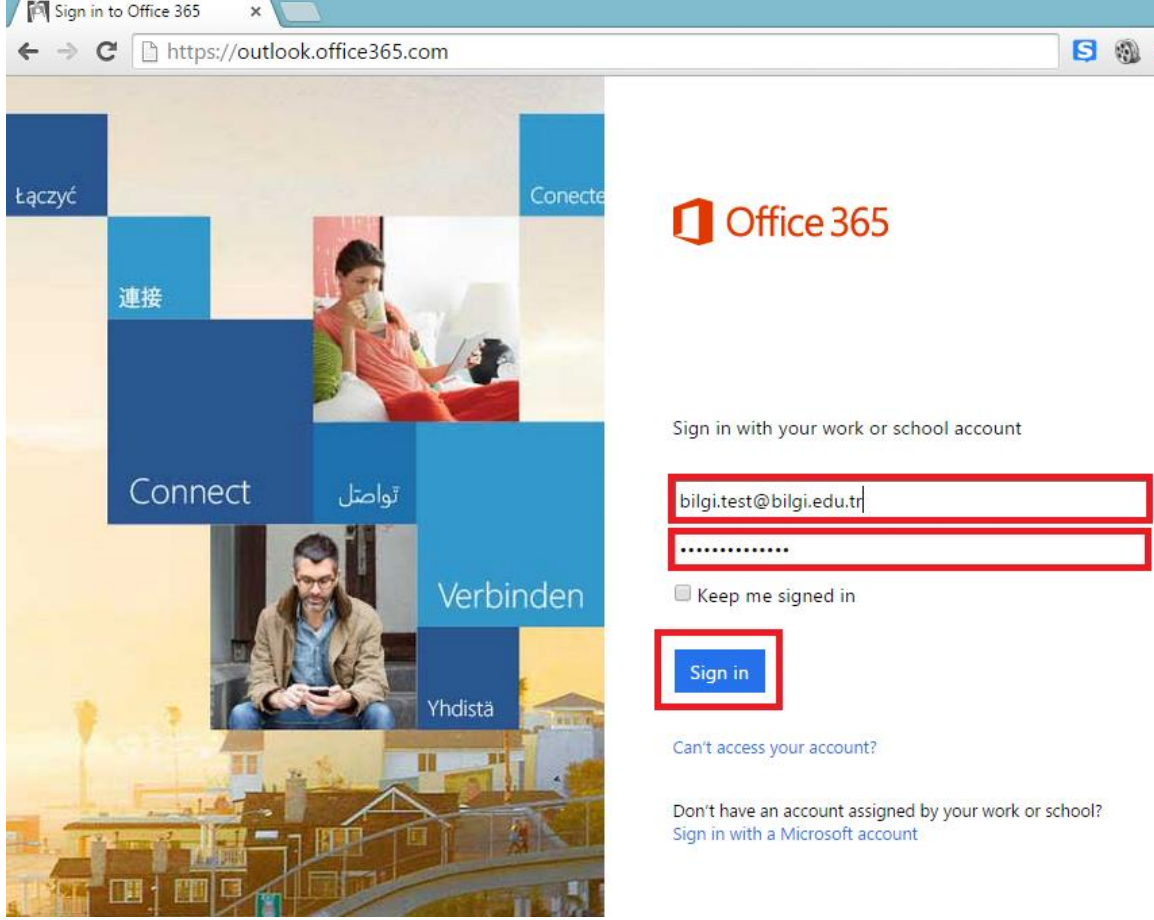

BİLGİ Web Mail Erişimi

İnternet tarayıcınızdan <http://outlook.office365.com> adresine gidin.

Bilgi mailinizi ve şifrenizi girip **Sign in** butonuna tıklayın.

Kullanıcı adı ve şifrenizi doğru girdiğiniz takdirde, e-postalarınız görüntülenecektir.

Office 365 içinden diğer Office uygulamalarına ulaşmak için sol üst köşedeki kutucuğa tıklayın.

Office 365 Outlook

Posta Takvim Kişiler Yammer Haber Akışı OneDrive Siteler

Görevler Delve Video Word Online Excel Online PowerPoint Online OneNote Online