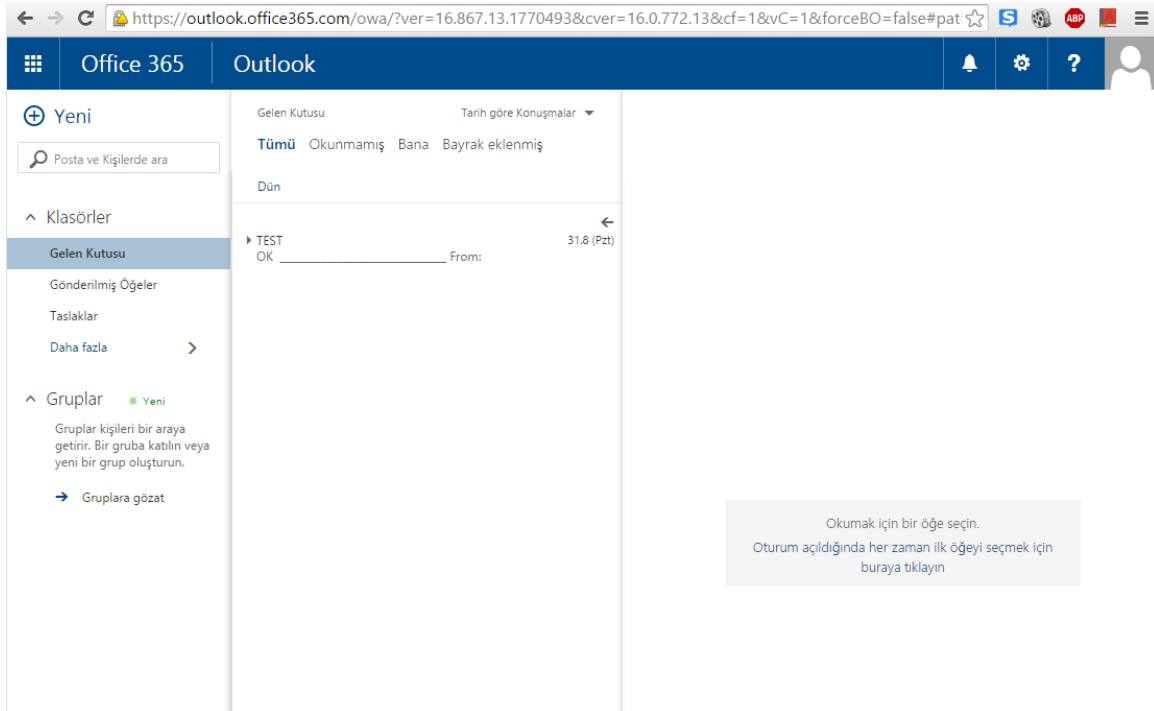

BİLGİ Web Mail Erişimi

İnternet tarayıcınızdan <http://outlook.office365.com> adresine gidin.

Bilgi mailinizi ve şifrenizi girip **Sign in** butonuna tıklayın.

Kullanıcı adı ve şifrenizi doğru girdiğiniz takdirde, e-postalarınız görüntülenecektir.

Office 365 içinden diğer Office uygulamalarına ulaşmak için sol üst köşedeki kutucuğa tıklayın.

Office 365 Outlook

Posta Takvim Kişiler Yammer Haber Akışı OneDrive Siteler

Görevler Delve Video Word Online Excel Online PowerPoint Online OneNote Online