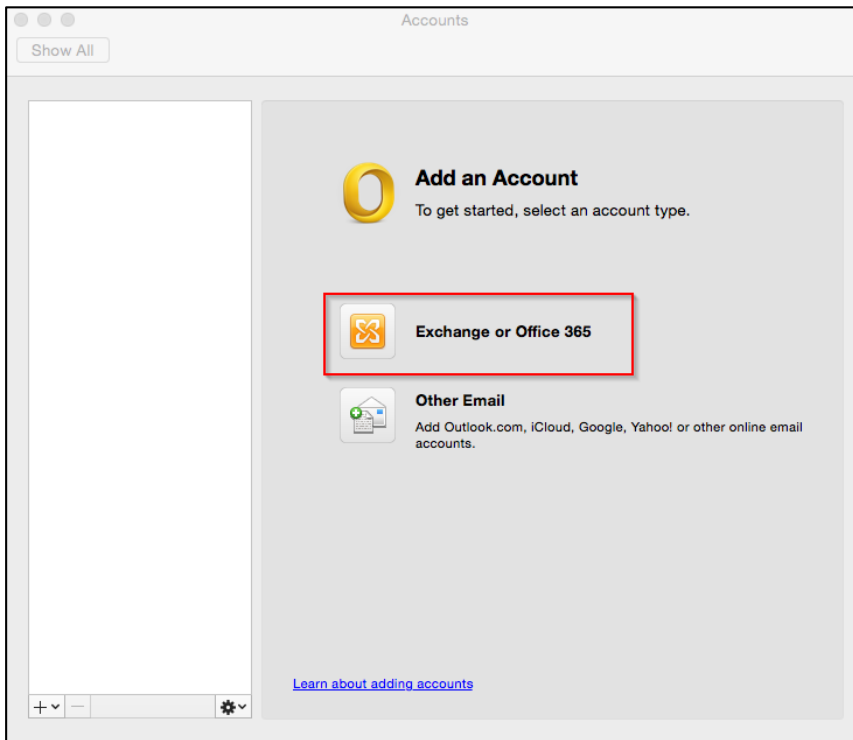

MAC Osx Outlook Bilgi Mail Kurulumu

Outlook uygulamasını başlatıp

Tools > Accounts.. menüsüne tıklayın.

Exchange or Office 365 butonuna tıklayın.

Accounts

Show All

Enter your Exchange account information.

E-mail address: bilgi.test@bilgi.edu.tr