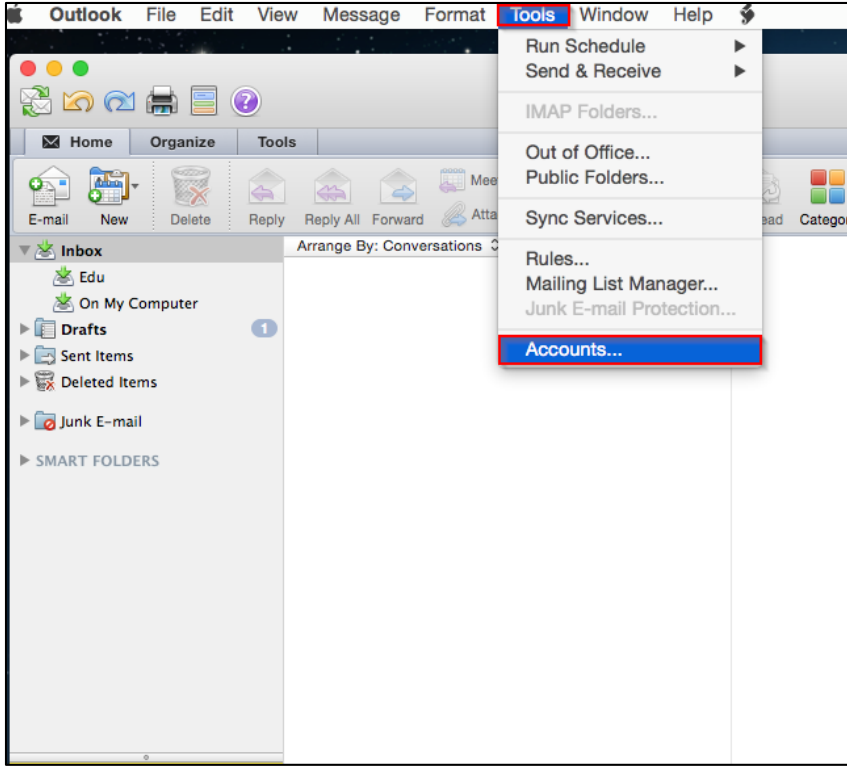

MAC Osx Outlook Bilgi Mail Kurulumu

Outlook uygulamasını başlatıp

Tools > Accounts.. menüsüne tıklayın.

Exchange or Office 365 butonuna tıklayın.

Accounts

Show All

Enter your Exchange account information.

E-mail address: bilgi.test@bilgi.edu.tr

Authentication

Method: User Name and Password

User name: bilgi.test@bilgi.edu.tr

Password:

Configure automatically

Cancel Add Account

Add Outlook.com, iCloud, Google, Yahoo! or other online email accounts.

[Learn about adding accounts](#)