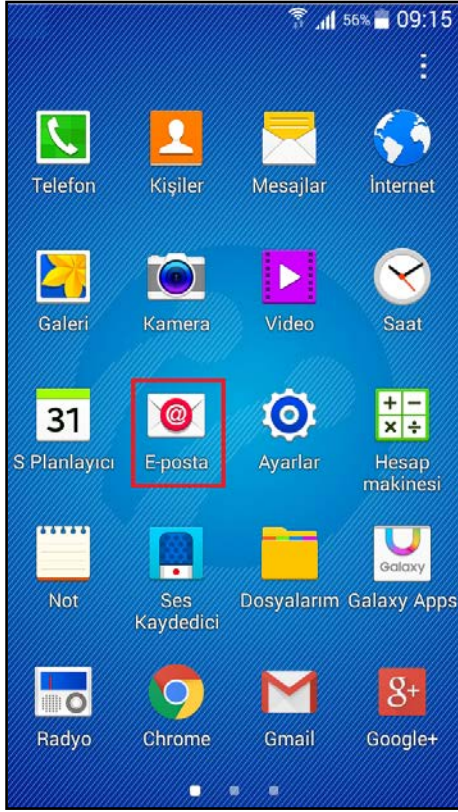

Android için BİLGİ E-posta Kurulumu

**İstanbul
Bilgi University**

LAUREATE INTERNATIONAL UNIVERSITIES

Menüden **E-Posta**'ya dokununuz.

Bilgi Mail adresinizi ve şifrenizi yazarak **Manuel kurulum**'a dokununuz.

Microsoft Exchange ActiveSync'e dokununuz.

E-Posta ve Kullanıcı adı alanlarına bilgi mailinizi, Exchange sunucusu kısmına **outlook.office365.com** yazarak **ileri**'ye dokununuz.

Android için BİLGİ E-posta Kurulumu