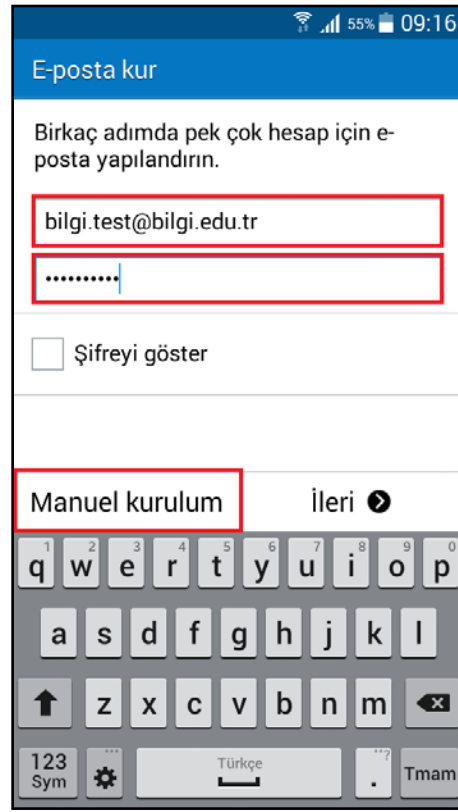

Android için BİLGİ E-posta Kurulumu

**İstanbul
Bilgi University**

LAUREATE INTERNATIONAL UNIVERSITIES

Menüden **E-Posta**'ya dokununuz.

Bilgi Mail adresinizi ve şifrenizi yazarak **Manuel kurulum**'a dokununuz.

Microsoft Exchange ActiveSync'e dokununuz.

E-Posta ve Kullanıcı adı alanlarına bilgi mailinizi, Exchange sunucusu kısmına **outlook.office365.com** yazarak **ileri**'ye dokununuz.

Android için BİLGİ E-posta Kurulumu