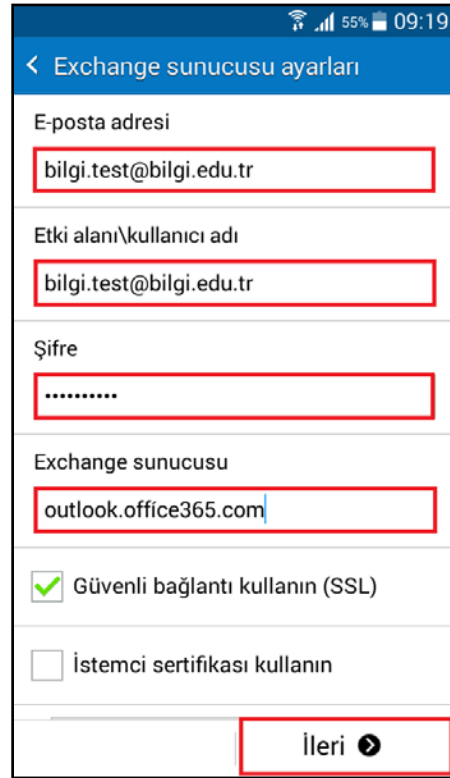

Android için BİLGİ E-posta Kurulumu

**İstanbul
Bilgi University**

LAUREATE INTERNATIONAL UNIVERSITIES

Menüden **E-Posta**'ya dokununuz.

Bilgi Mail adresinizi ve şifrenizi yazarak **Manuel kurulum**'a dokununuz.

Microsoft Exchange ActiveSync'e dokununuz.

E-Posta ve Kullanıcı adı alanlarına bilgi mailinizi, Exchange sunucusu kısmına **outlook.office365.com** yazarak **ileri**'ye dokununuz.

Android için BİLGİ E-posta Kurulumu